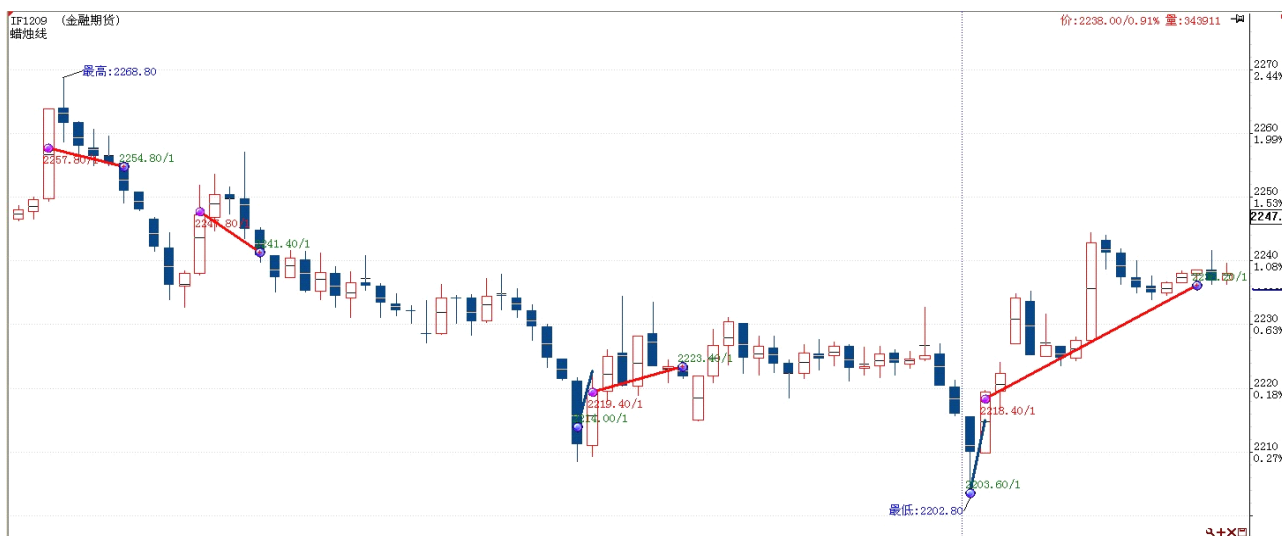

“闪耀”程序化交易系列, 取义于市场异常波动所闪现出来的交易机会。应用于沪深300指数期货的日内交易, 使用15分钟, 收盘前自动离场, 适用于具有一定资金规模的短线交易者, 不同版本之间主要是离场策略的差别, 不代表优劣差别, 可综合或独立使用。

历史测试效果 (MyTrader2009):

初始资金: 50万 仓位: 固定开仓1手
测试时间: 2011/8/17-2012/4/26 手续费标准: 万分之0.6 滑点: 0点
期末权益: 828194 交易次数: 185
胜率: 65.64% 平均盈利/平均亏损: 4578/2313
盈亏比: 1.98 最大回撤: 3.36%

模型收益率曲线

初始资金 100 万, 起始日期: 2012年5月8日 截止 2012年9月3日, 总权益: 969459元

图表1: 交易痕迹

图表2: 交易情况

序	商品	买/卖	开/平	价格	数量	盈利	成交时间
215	IF1209	卖	平	2238.2	1		14:39:54 09/03
214	IF1209	买	开	2218.4	1	5340	09:41:48 09/03
213	IF1209	买	平	2215	1		09:35:37 09/03
212	IF1209	卖	开	2203.6	1	-3420	09:15:07 09/03
211	IF1209	卖	平	2223.4	1		15:00:05 08/30
210	IF1209	买	平	2222.8	1		13:40:36 08/30
209	IF1209	买	开	2219.4	1	1200	13:40:32 08/30
208	IF1209	卖	开	2214	1	-2640	13:21:38 08/30
207	IF1209	卖	平	2241.4	1		11:00:45 08/29
206	IF1209	买	开	2247.8	1	-1920	10:11:05 08/29
205	IF1209	卖	平	2254.8	1		14:45:14 08/28
204	IF1209	买	开	2257.8	1	-900	13:40:30 08/28

图表3: 资金权益变化曲线图

图表4: 持仓情况
(日内模型无隔夜仓)

免责声明

本报告的信息来源于已公开的资料，我们力求但不保证这些信息的准确性、完整性或可靠性。报告内容仅供参考，报告中的信息或所表达观点不构成期货交易依据，新纪元期货有限公司不对因使用本报告的内容而引致的损失承担任何责任。投资者不应将本报告为作出投资决策的惟一参考因素，亦不应认为本报告可以取代自己的判断。在决定投资前，如有需要，投资者务必向咨询期货研究员并谨慎决策。