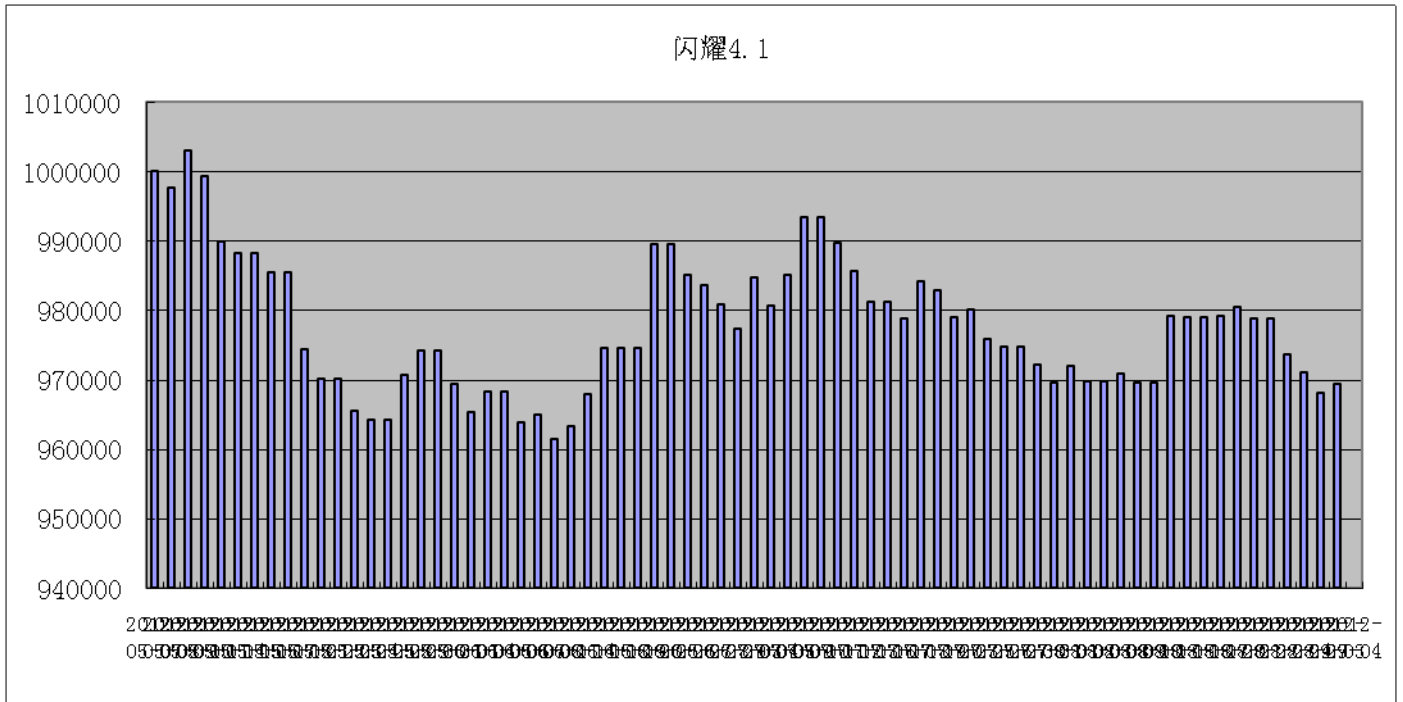

模型收益率曲线

初始资金 100 万, 起始日期: 2012年5月8日 截止 2012年9月3日, 总权益: 969459元

图表1: 交易痕迹

图表2: 交易情况

序	商品	买/卖	开/平	价格	数量	盈利	成交时间
215	IF1209	卖	平	2238.2	1		14:39:54 09/03
214	IF1209	买	开	2218.4	1	5340	09:41:48 09/03
213	IF1209	买	平	2215	1		09:35:37 09/03
212	IF1209	卖	开	2203.6	1	-3420	09:15:07 09/03
211	IF1209	卖	平	2223.4	1		15:00:05 08/30
210	IF1209	买	平	2222.8	1		13:40:36 08/30
209	IF1209	买	开	2219.4	1	1200	13:40:32 08/30
208	IF1209	卖	开	2214	1	-2640	13:21:38 08/30
207	IF1209	卖	平	2241.4	1		11:00:45 08/29
206	IF1209	买	开	2247.8	1	-1920	10:11:05 08/29
205	IF1209	卖	平	2254.8	1		14:45:14 08/28
204	IF1209	买	开	2257.8	1	-900	13:40:30 08/28

图表3: 资金权益变化曲线图

图表4: 持仓情况
(日内模型无隔夜仓)

免责声明

本报告的信息来源于已公开的资料，我们力求但不保证这些信息的准确性、完整性或可靠性。报告内容仅供参考，报告中的信息或所表达观点不构成期货交易依据，新纪元期货有限公司不对因使用本报告的内容而引致的损失承担任何责任。投资者不应将本报告为作出投资决策的惟一参考因素，亦不应认为本报告可以取代自己的判断。在决定投资前，如有需要，投资者务必向咨询期货研究员并谨慎决策。