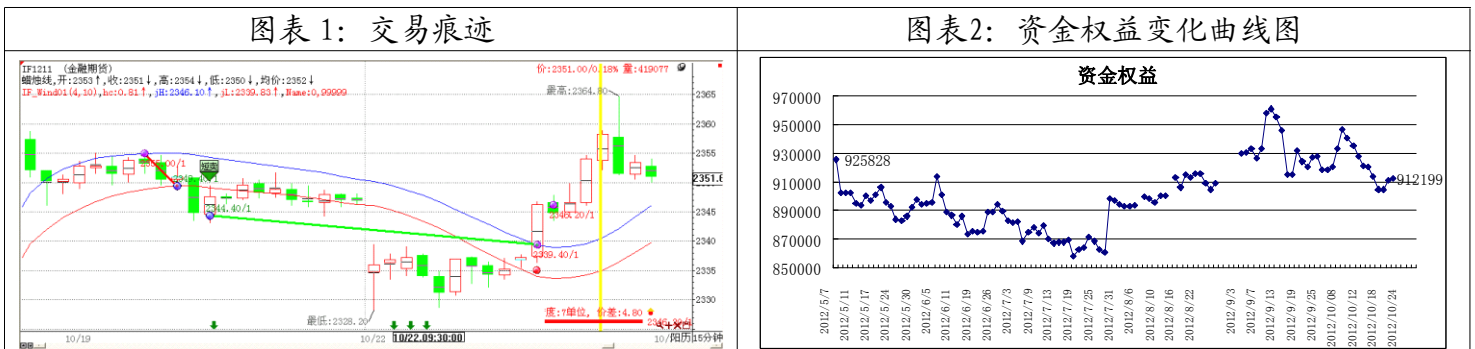

初始资金: 100万仓位: 固定开仓1手

测试时间: 2010年6月7日-2012年4月16日 手续费标准: 万分之一 滑点: 1点 (300元)

期末权益: 148.6万(年化126%) 交易次数: 607

胜率: 32.29% 每手平均盈亏: 800

盈亏比: 2.93 最大连续亏损: -70471

模型运行收益率曲线

模型展示从2012年5月7日开始, 展示期初始权益925858;

截至2012年10月22日, 资金权益912199元, 相对期初收益率-1.47%。

图表3: 交易情况

| 商品 | 价格 | 数量 | 买/卖 | 开/平 | 状态 | 委托时间 | 已成 |
|--------|--------|----|-----|-----|------|----------------|----|
| IF1211 | 2346.2 | 1 | 买 | 开 | 完全成交 | 13:30:14 10/22 | 1 |
| IF1211 | 2339.4 | 1 | 买 | 平 | 完全成交 | 13:23:11 10/22 | 1 |