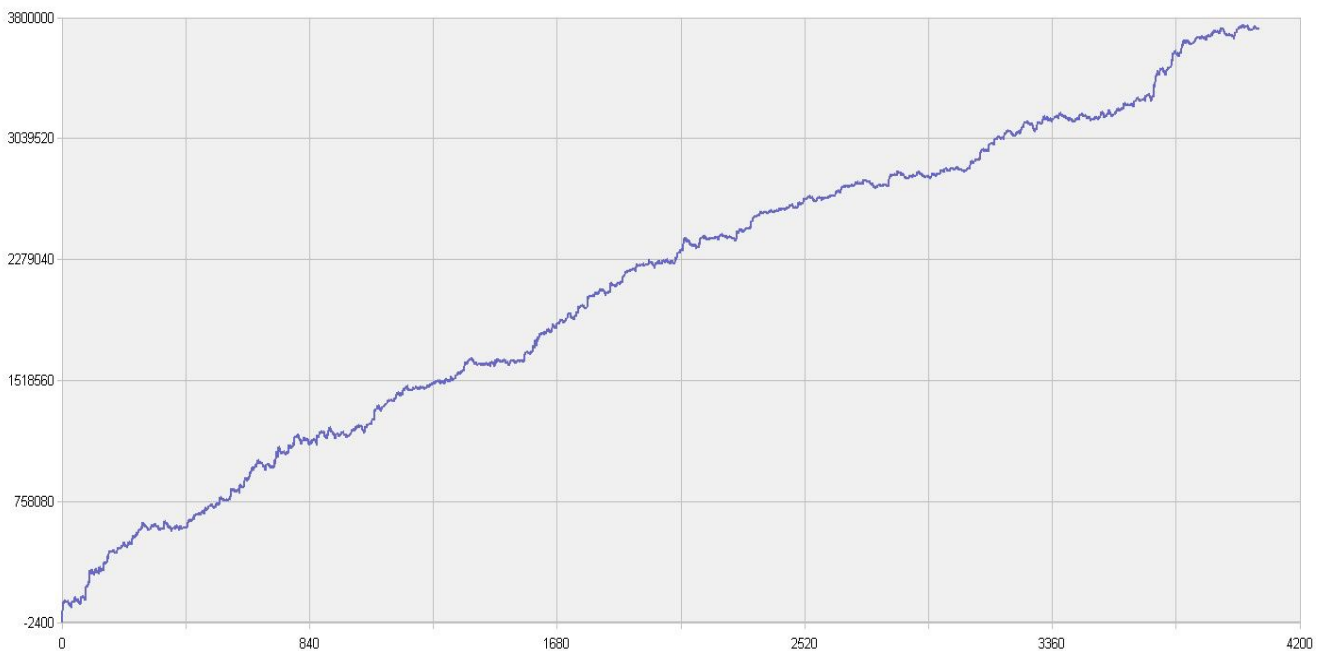

新纪元期指北斗系列程序化交易日报 2013年11月12日

模型品种：北斗系列程序化策略组合

“天璇” V3.0股指3分钟周期隔夜

“天权” V3.0股指5分钟周期日内

说明：

“北斗”程序化交易系列模型，取义于市场趋势波动所闪现出来的交易机会，在每日开盘瞬间或者日内趋势呈现时立即给出当日交易点位。适用于国内金融、商品期货交易，使用1分钟，3分钟，5分钟，15分钟，30分钟交易周期，本系统采取平仓反手交易和短时无仓并存的交易方式，适用于具有一定资金规模的中短线交易者。

153号新纪元期货大厦

模型名称: 北斗系列 “天璇” “天权” 股指程序化策略
模型分类: 3分钟周期隔夜 5分钟周期隔夜
目前版本: v3.0

历史测试效果 (交易开拓者):

初始资金: 100万仓位: 固定开仓 两个策略各一手
测试时间: 2010/4/16-2013/10/14 手续费标准: 万分之1 滑点: 0.2点
期末权益: 4437888.8 交易次数: 4063 次
胜率: 48.98% 平均盈利/平均亏损: 5413/3394
盈亏比: 1.59 最大回撤: 3.2%

初始资金 100 万, 起始日期: 2010年4月16日 截止 2013年10月15日, 总盈利: 3735215.8
总权益: 4735215.8元。

模型历史收益率曲线

一 今日模型交易情况:

交易信号图:

三分钟策略

五分钟策略

二 今日成交情况:

三分钟策略 今日无成交信号