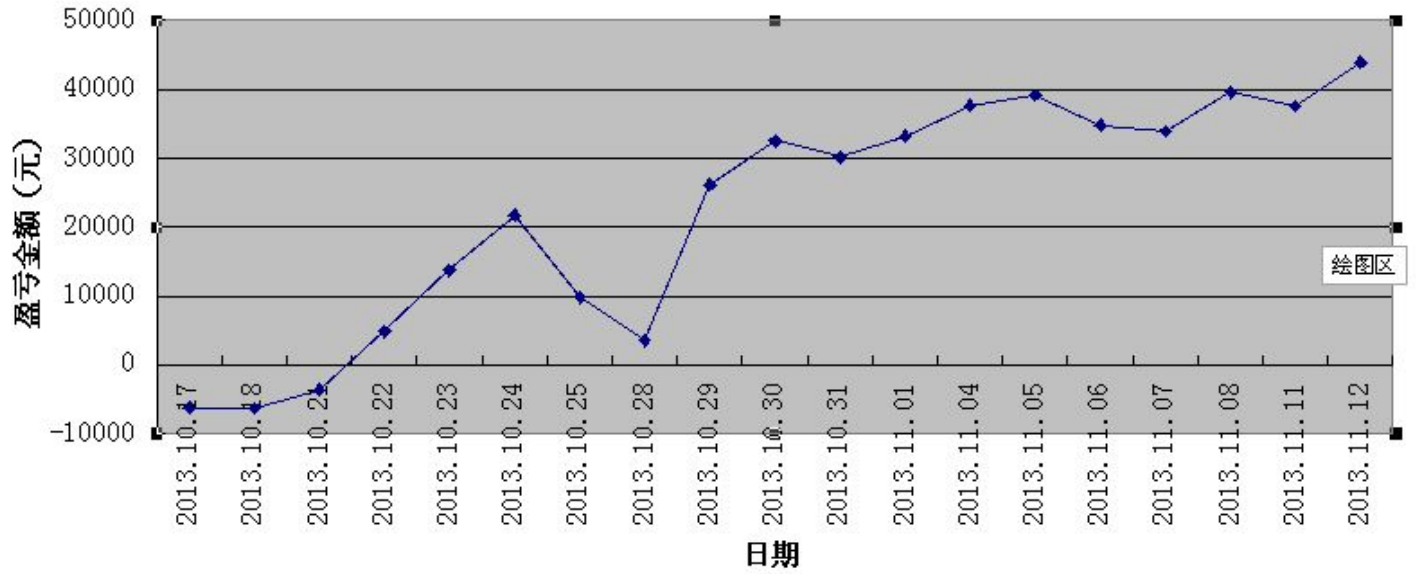

初始资金 100 万, 起始日期: 2010年4月16日 截止 2013年10月15日, 总盈利: 3735215.8
总权益: 4735215.8元。

模型历史收益率曲线

一 今日模型交易情况:

交易信号图:

三分钟策略

五分钟策略

二 今日成交情况:

三分钟策略 今日无成交信号

五分钟策略	股指 IF1311	09点30分	卖出开仓	1手	价位 2326.0
	股指 IF1311	11点10分	买入平仓	1手	价位 2326.0
	股指 IF1311	11点10分	买入开仓	1手	价位 2326.0
	股指 IF1311	13点55分	卖出平仓	1手	价位 2334.0

三 今日盈亏情况:

三分钟策略 平仓盈亏 0 持仓盈亏 +6900

五分钟策略 平仓盈亏 +2400

合计 +9300

今日持仓情况:

三分钟策略 IF1311 多单 1手 成本 2309.8

五分钟策略 日内策略 无持仓

累计盈亏图示

免责声明

本报告的信息来源于已公开的资料，我们力求但不保证这些信息的准确性、完整性或可靠性。报告内容仅供参考，报告中的信息或所表达观点不构成期货交易依据，新纪元期货有限公司不对因使用本报告的内容而引致的损失承担任何责任。投资者不应将本报告为作出投资决策的惟一参考因素，亦不应认为本报告可以取代自己的判断。在决定投资前，如有需要，投资者务必向咨询期货研究员并谨慎决策。