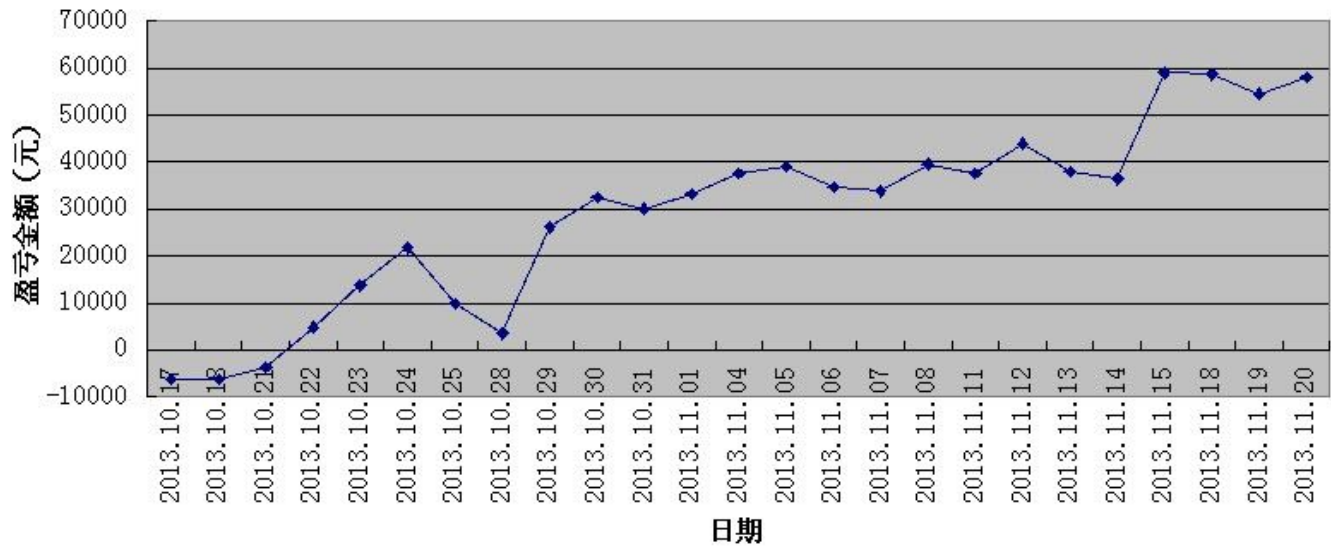

三 今日盈亏情况:

三分钟策略 平仓盈亏 -7920 持仓盈亏 0

五分钟策略 平仓盈亏 +8280

今日持仓情况:

三分钟策略 今日无持仓

五分钟策略 日内策略 无持仓

累计盈亏图示

免责声明