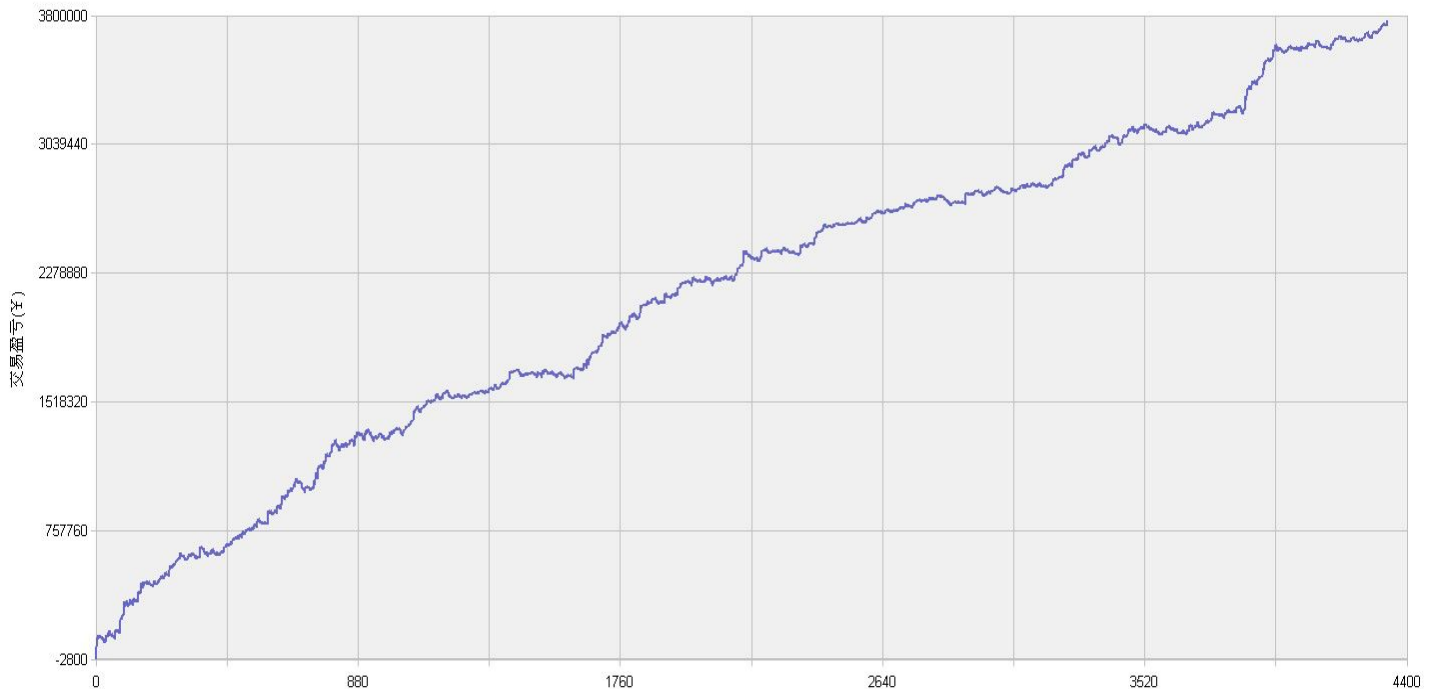

新纪元期指北斗系列程序化交易日报 2013年11月20日

模型品种：北斗系列程序化策略组合

“天璇” V3.0股指3分钟周期隔夜

“天权” V3.0股指5分钟周期日内

说明：

“北斗”程序化交易系列模型，取义于市场趋势波动所闪现出来的交易机会，在每日开盘瞬间或者日内趋势呈现时立即给出当日交易点位。适用于国内金融、商品期货交易，使用1分钟，3分钟，5分钟，15分钟，30分钟交易周期，本系统采取平仓反手交易和短时无仓并存的交易方式，适用于具有一定资金规模的中短线交易者。

153号新纪元期货大厦

模型名称: 北斗系列 “天璇” “天权” 股指程序化策略
模型分类: 3分钟周期隔夜 5分钟周期隔夜
目前版本: v3.0

历史测试效果 (交易开拓者):

初始资金: 100万 仓位: 固定开仓 两个策略各一手
测试时间: 2010/4/16-2013/10/14 手续费标准: 万分之1 滑点: 0.2点
期末权益: 4437888.8 交易次数: 4063 次
胜率: 48.98% 平均盈利/平均亏损: 5413/3394
盈亏比: 1.59 最大回撤: 3.2%

初始资金 100 万, 起始日期: 2010年4月16日 截止 2013年10月15日, 总盈利: 3735215.8
总权益: 4735215.8元。

模型历史收益率曲线

交易盈亏曲线图

一 今日模型交易情况:

交易信号图:

三分钟策略

五分钟策略

二 今日成交情况: