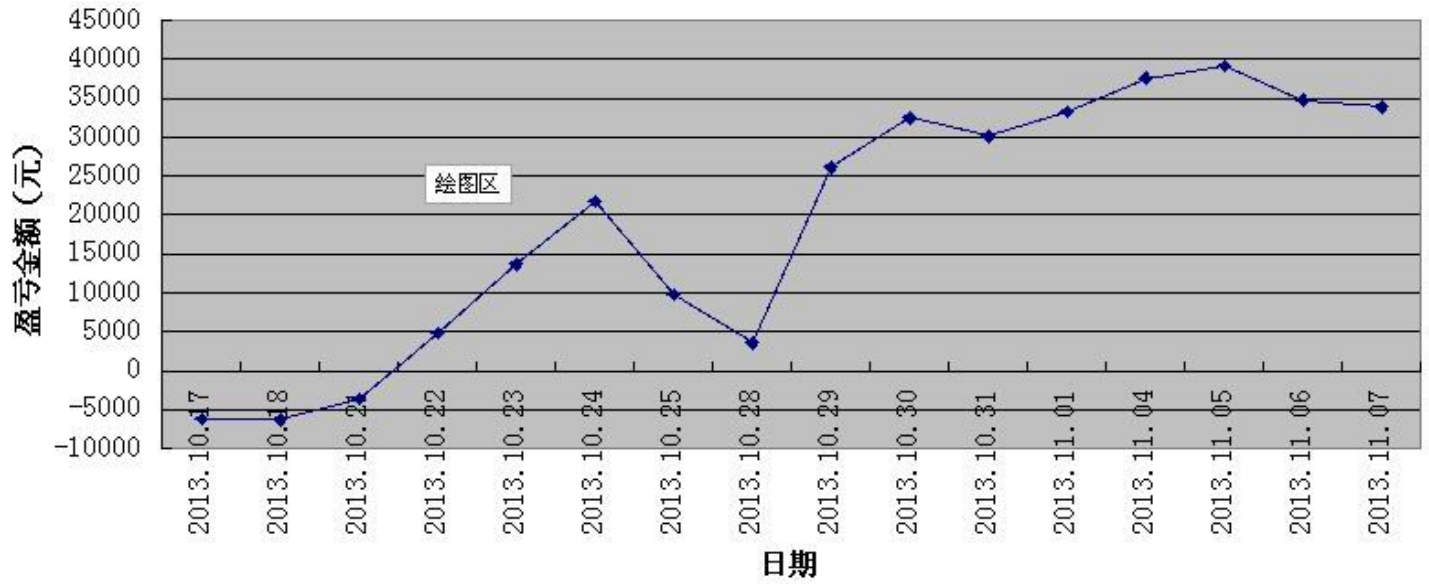

## 三 今日盈亏情况:

三分钟策略 平仓盈亏 0 持仓盈亏 -1800

五分钟策略 平仓盈亏 960

合计 -840

### 今日持仓情况:

三分钟策略 IF1311 空单 1手 成本 2343.4

五分钟策略 日内策略 无持仓

累计盈亏图示