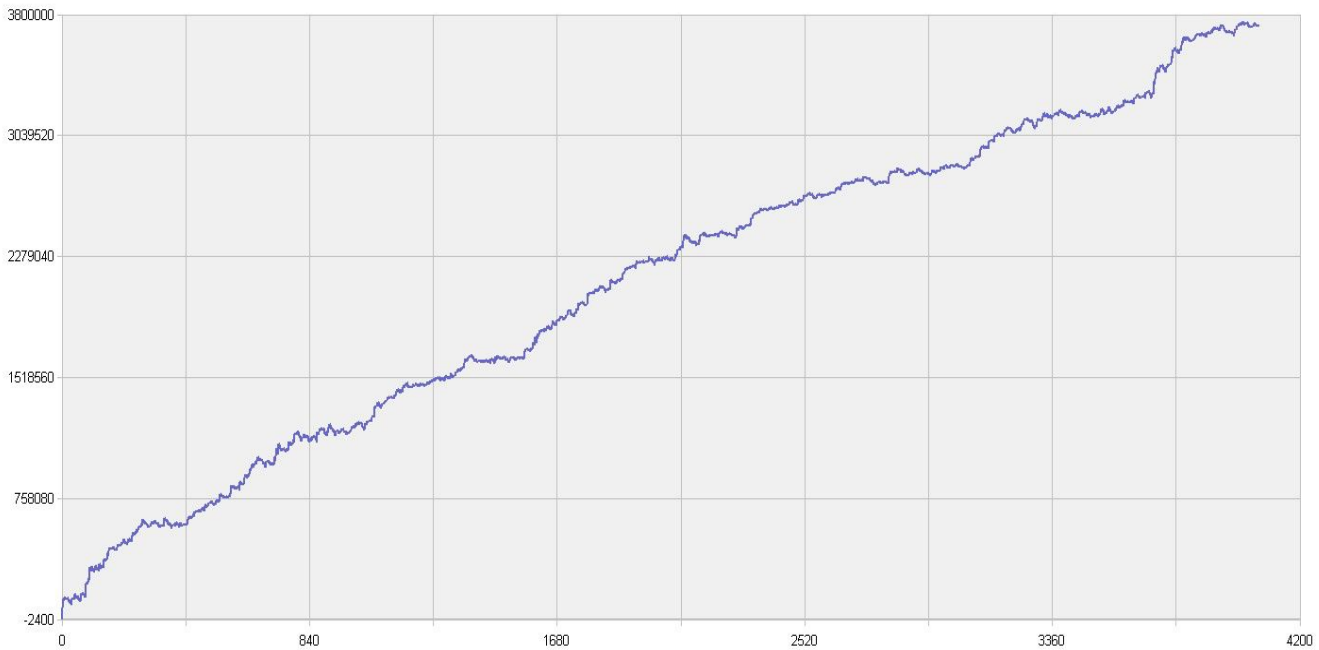

## 新纪元期指北斗系列程序化交易日报 2013年11月07日

模型品种：北斗系列程序化策略组合

“天璇” V3.0股指3分钟周期隔夜

“天权” V3.0股指5分钟周期日内

说明：

“北斗”程序化交易系列模型，取义于市场趋势波动所闪现出来的交易机会，在每日开盘瞬间或者日内趋势呈现时立即给出当日交易点位。适用于国内金融、商品期货交易，使用1分钟，3分钟，5分钟，15分钟，30分钟交易周期，本系统采取平仓反手交易和短时无仓并存的交易方式，适用于具有一定资金规模的中短线交易者。

153号新纪元期货大厦

模型名称: 北斗系列 “天璇” “天权” 股指程序化策略  
模型分类: 3分钟周期隔夜 5分钟周期隔夜  
目前版本: v3.0

### 历史测试效果 (交易开拓者):

初始资金: 100万仓位: 固定开仓 两个策略各一手  
测试时间: 2010/4/16-2013/10/14 手续费标准: 万分之1 滑点: 0.2点  
期末权益: 4437888.8 交易次数: 4063 次  
胜率: 48.98% 平均盈利/平均亏损: 5413/3394  
盈亏比: 1.59 最大回撤: 3.2%

初始资金 100 万, 起始日期: 2010年4月16日 截止 2013年10月15日, 总盈利: 3735215.8  
总权益: 4735215.8元。

### 模型历史收益率曲线

一 今日模型交易情况:

交易信号图:

三分钟策略

五分钟策略