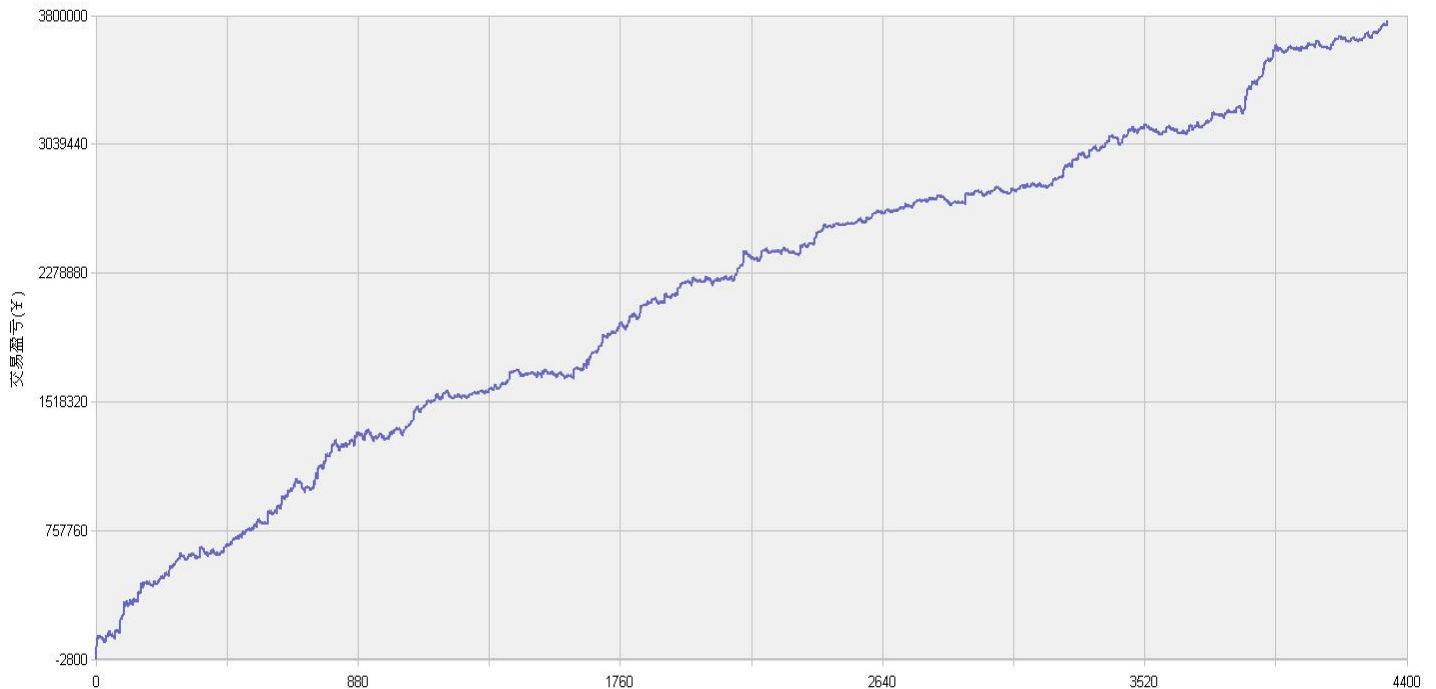

新纪元期指北斗系列程序化交易日报 2013年12月12日

模型品种：北斗系列程序化策略组合

“天璇” V3.0股指3分钟周期隔夜

“天权” V3.0股指5分钟周期日内

说明：

“北斗”程序化交易系列模型，取义于市场趋势波动所闪现出来的交易机会，在每日开盘瞬间或者日内趋势呈现时立即给出当日交易点位。适用于国内金融、商品期货交易，使用1分钟，3分钟，5分钟，15分钟，30分钟交易周期，本系统采取平仓反手交易和短时无仓并存的交易方式，适用于具有一定资金规模的中短线交易者。

153号新纪元期货大厦

模型名称: 北斗系列 “天璇” “天权” 股指程序化策略
模型分类: 3分钟周期隔夜 5分钟周期隔夜
目前版本: v3.0

历史测试效果 (交易开拓者):

初始资金: 100万 仓位: 固定开仓 两个策略各一手
测试时间: 2010/4/16-2013/10/14 手续费标准: 万分之1 滑点: 0.2点
期末权益: 4437888.8 交易次数: 4063 次
胜率: 48.98% 平均盈利/平均亏损: 5413/3394
盈亏比: 1.59 最大回撤: 3.2%

初始资金 100 万, 起始日期: 2010年4月16日 截止 2013年10月15日, 总盈利: 3735215.8
总权益: 4735215.8元。

模型历史收益率曲线

交易盈亏曲线图

一 今日模型交易情况:

交易信号图:

三分钟策略

五分钟策略

二 今日成交情况: