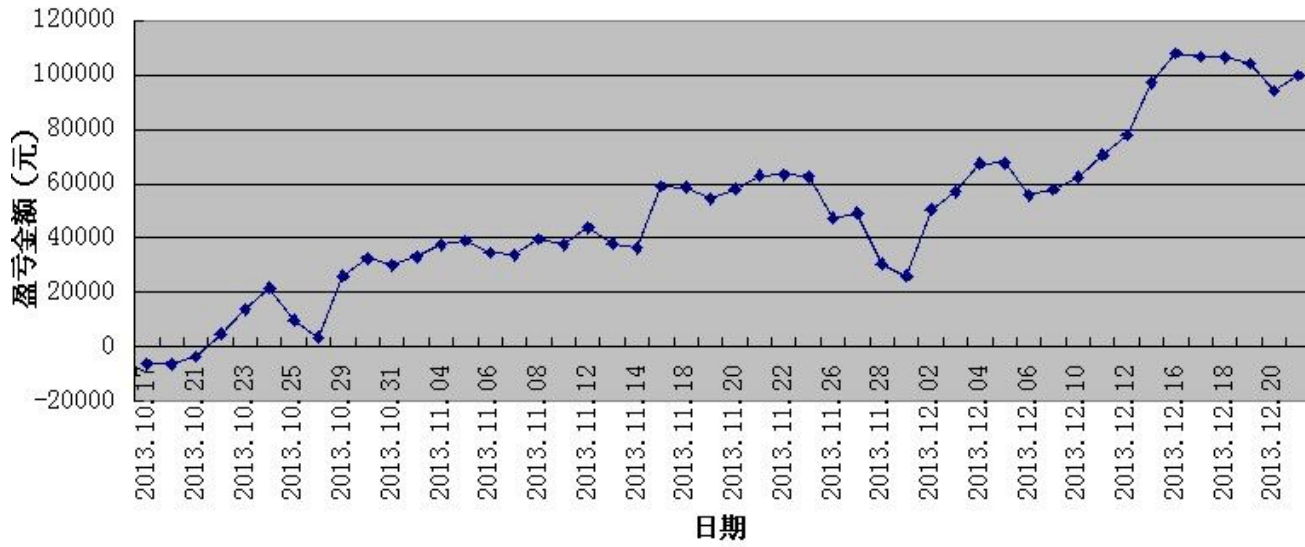

三分钟策略	股指 IF1401	10点09分	买入平仓	1手	价位 2290.8
	股指 IF1401	10点09分	买入开仓	1手	价位 2290.8

五分钟策略

股指 IF1401	09点50分	买入开仓	1手	价位 2287.4
股指 IF1401	09点55分	卖出平仓	1手	价位 2276.4
股指 IF1401	09点55分	卖出开仓	1手	价位 2276.4
股指 IF1401	10点05分	买入平仓	1手	价位 2287.4
股指 IF1401	11点00分	卖出平仓	1手	价位 2309.4
股指 IF1401	14点45分	买入平仓	1手	价位 2299.8

三 今日盈亏情况:

三分钟策略 平仓盈亏 +2520 持仓盈亏 +5700

五分钟策略 平仓盈亏 -3720

今日持仓情况:

三分钟策略 股指 IF1401 多单 1手 价位 2290.8

五分钟策略 日内策略 无持仓

累计盈亏图示

免责声明