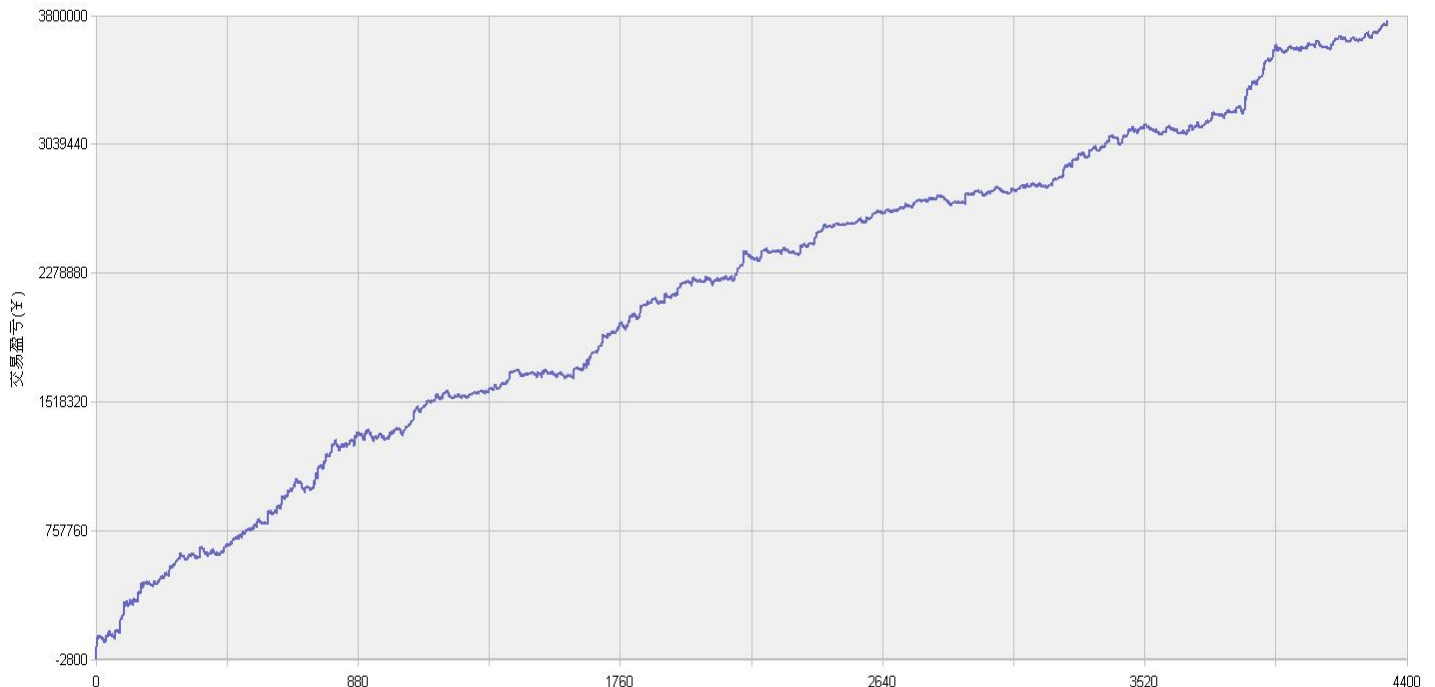

新纪元期指北斗系列程序化交易日报 2013年12月23日

模型品种：北斗系列程序化策略组合

“天璇” V3.0股指3分钟周期隔夜

“天权” V3.0股指5分钟周期日内

说明：

“北斗”程序化交易系列模型，取义于市场趋势波动所闪现出来的交易机会，在每日开盘瞬间或者日内趋势呈现时立即给出当日交易点位。适用于国内金融、商品期货交易，使用1分钟，3分钟，5分钟，15分钟，30分钟交易周期，本系统采取平仓反手交易和短时无仓并存的交易方式，适用于具有一定资金规模的中短线交易者。

153号新纪元期货大厦

模型名称: 北斗系列 “天璇” “天权” 股指程序化策略
模型分类: 3分钟周期隔夜 5分钟周期隔夜
目前版本: v3.0

历史测试效果 (交易开拓者):

初始资金: 100万 仓位: 固定开仓 两个策略各一手
测试时间: 2010/4/16-2013/10/14 手续费标准: 万分之1 滑点: 0.2点
期末权益: 4437888.8 交易次数: 4063 次
胜率: 48.98% 平均盈利/平均亏损: 5413/3394
盈亏比: 1.59 最大回撤: 3.2%

初始资金 100 万, 起始日期: 2010年4月16日 截止 2013年10月15日, 总盈利: 3735215.8
总权益: 4735215.8元。

模型历史收益率曲线

交易盈亏曲线图

一 今日模型交易情况:

交易信号图:

三分钟策略

五分钟策略

二 今日成交情况: