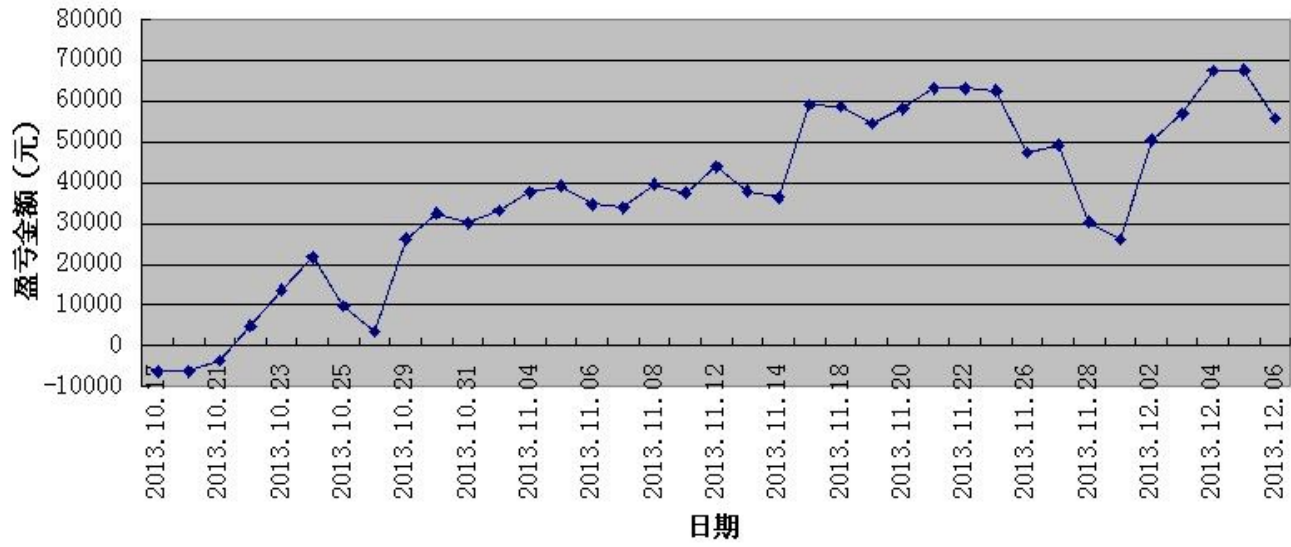

三 今日盈亏情况:

三分钟策略 平仓盈亏 -540 持仓盈亏 -540

五分钟策略 平仓盈亏 -9240

今日持仓情况:

三分钟策略 股指 IF1312 空单 1手 成本 2467.2

五分钟策略 日内策略 无持仓

累计盈亏图示

免责声明