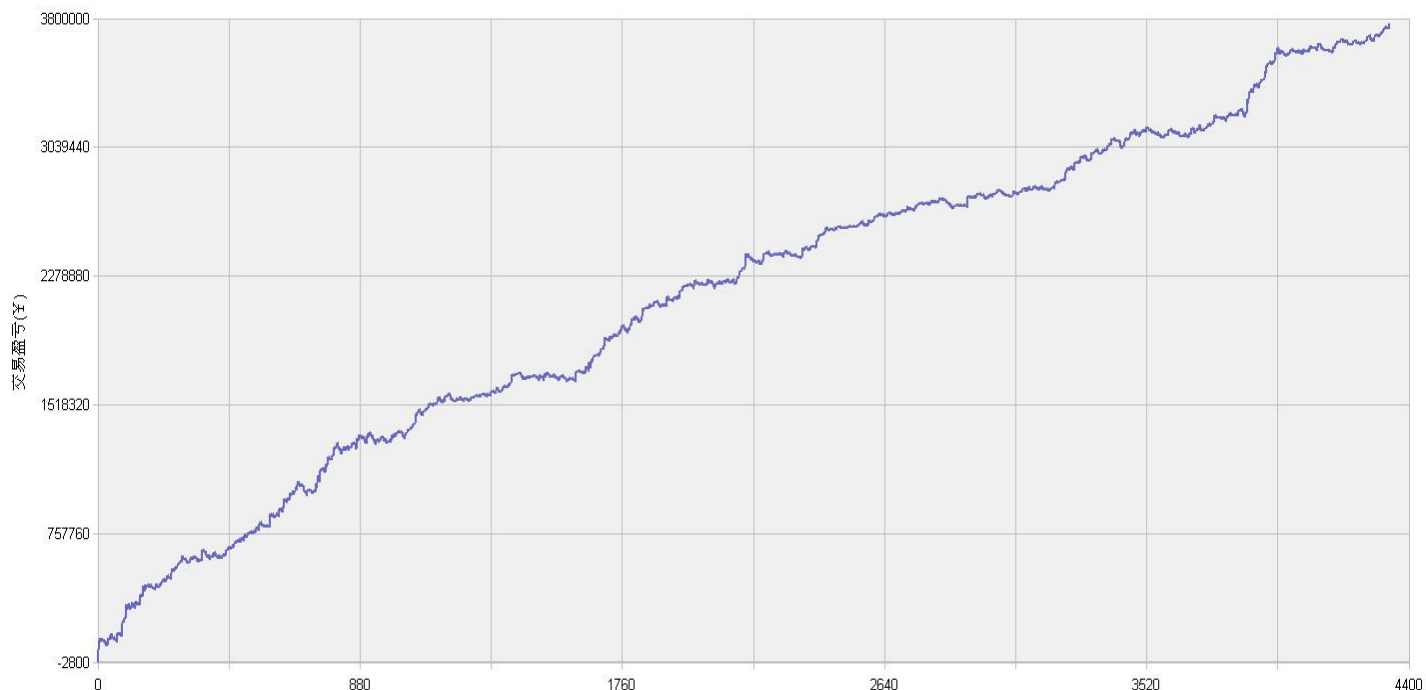

新纪元期指北斗系列程序化交易日报 2013年12月6日

模型品种：北斗系列程序化策略组合

“天璇” V3.0股指3分钟周期隔夜

“天权” V3.0股指5分钟周期日内

说明：

“北斗”程序化交易系列模型，取义于市场趋势波动所闪现出来的交易机会，在每日开盘瞬间或者日内趋势呈现时立即给出当日交易点位。适用于国内金融、商品期货交易，使用1分钟，3分钟，5分钟，15分钟，30分钟交易周期，本系统采取平仓反手交易和短时无仓并存的交易方式，适用于具有一定资金规模的中短线交易者。

153号新纪元期货大厦

模型名称: 北斗系列 “天璇” “天权” 股指程序化策略
模型分类: 3分钟周期隔夜 5分钟周期隔夜
目前版本: v3.0

历史测试效果 (交易开拓者):

初始资金: 100万 仓位: 固定开仓 两个策略各一手
测试时间: 2010/4/16-2013/10/14 手续费标准: 万分之1 滑点: 0.2点
期末权益: 4437888.8 交易次数: 4063 次
胜率: 48.98% 平均盈利/平均亏损: 5413/3394
盈亏比: 1.59 最大回撤: 3.2%

初始资金 100 万, 起始日期: 2010年4月16日 截止 2013年10月15日, 总盈利: 3735215.8
总权益: 4735215.8元。

模型历史收益率曲线

交易盈亏曲线图

一 今日模型交易情况:

交易信号图:

三分钟策略

五分钟策略

二 今日成交情况: