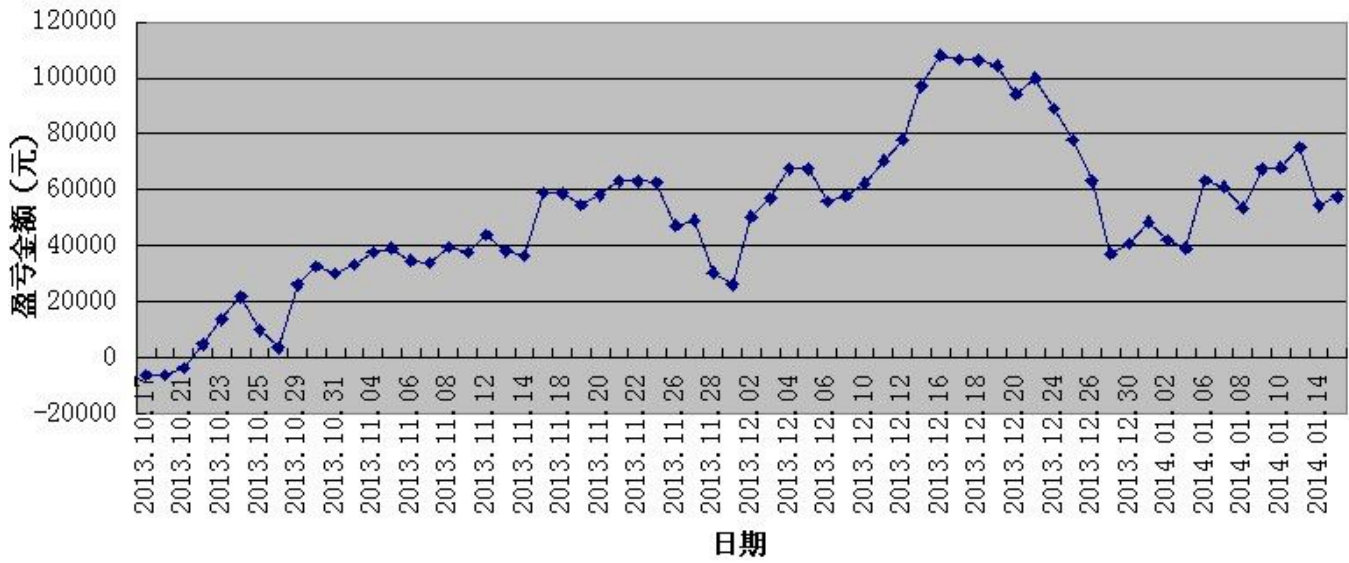

初始资金 100 万, 起始日期: 2010年4月16日 截止 2013年10月15日, 总盈利: 3735215.8
总权益: 4735215.8元。

模型历史收益率曲线

交易盈亏曲线图

一 今日模型交易情况:

交易信号图:

三分钟策略

五分钟策略

二 今日成交情况:

三 今日盈亏情况:

三分钟策略 平仓盈亏 -3780 持仓盈亏 +1980

五分钟策略 平仓盈亏+540

今日持仓情况:

三分钟策略 IF1401 多单 1手 价位 2210.4

五分钟策略 日内策略 无持仓

累计盈亏图示

免责声明