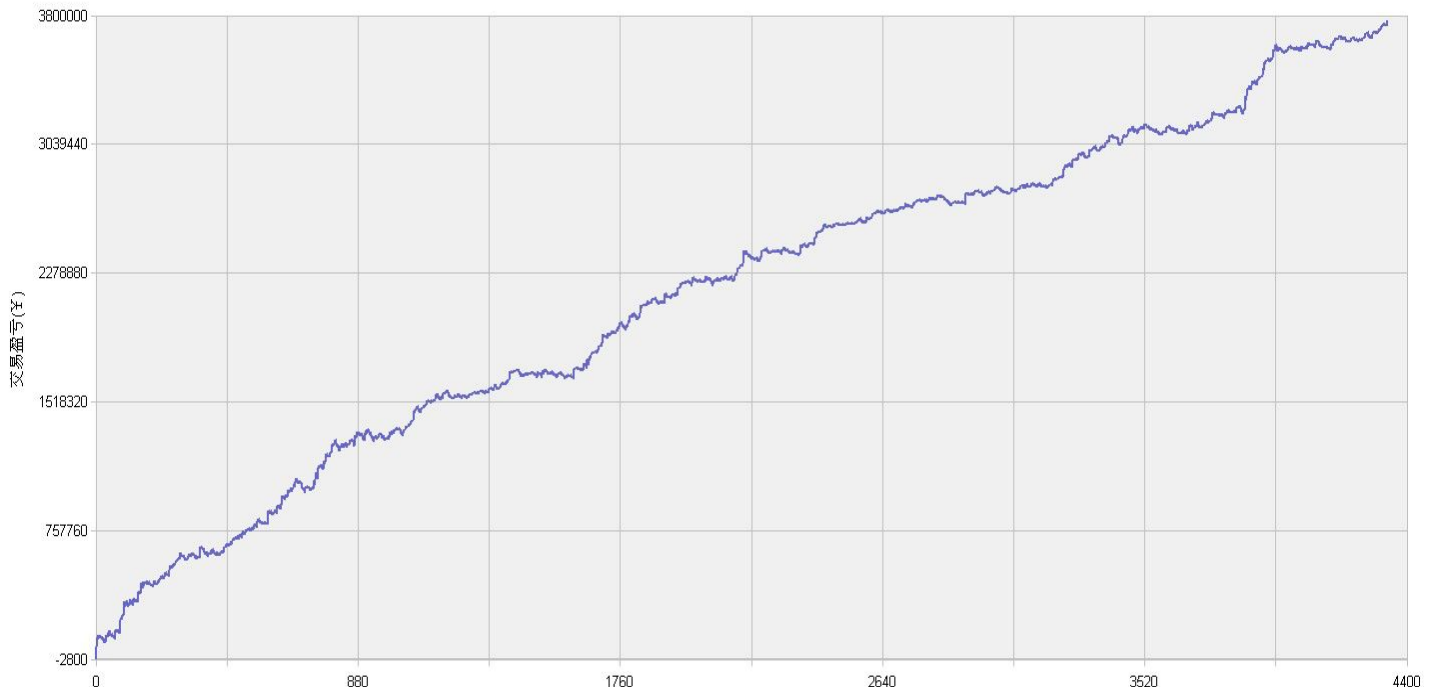

新纪元期指北斗系列程序化交易日报 2014年1月15日

模型品种：北斗系列程序化策略组合

“天璇” V3.0股指3分钟周期隔夜

“天权” V3.0股指5分钟周期日内

说明：

“北斗”程序化交易系列模型，取义于市场趋势波动所闪现出来的交易机会，在每日开盘瞬间或者日内趋势呈现时立即给出当日交易点位。适用于国内金融、商品期货交易，使用1分钟，3分钟，5分钟，15分钟，30分钟交易周期，本系统采取平仓反手交易和短时无仓并存的交易方式，适用于具有一定资金规模的中短线交易者。

153号新纪元期货大厦

模型名称: 北斗系列 “天璇” “天权” 股指程序化策略
模型分类: 3分钟周期隔夜 5分钟周期隔夜
目前版本: v3.0

历史测试效果 (交易开拓者):

初始资金: 100万 仓位: 固定开仓 两个策略各一手
测试时间: 2010/4/16-2013/10/14 手续费标准: 万分之1 滑点: 0.2点
期末权益: 4437888.8 交易次数: 4063 次
胜率: 48.98% 平均盈利/平均亏损: 5413/3394
盈亏比: 1.59 最大回撤: 3.2%

初始资金 100 万, 起始日期: 2010年4月16日 截止 2013年10月15日, 总盈利: 3735215.8
总权益: 4735215.8元。

模型历史收益率曲线

交易盈亏曲线图

一 今日模型交易情况:

交易信号图:

三分钟策略

五分钟策略

二 今日成交情况: