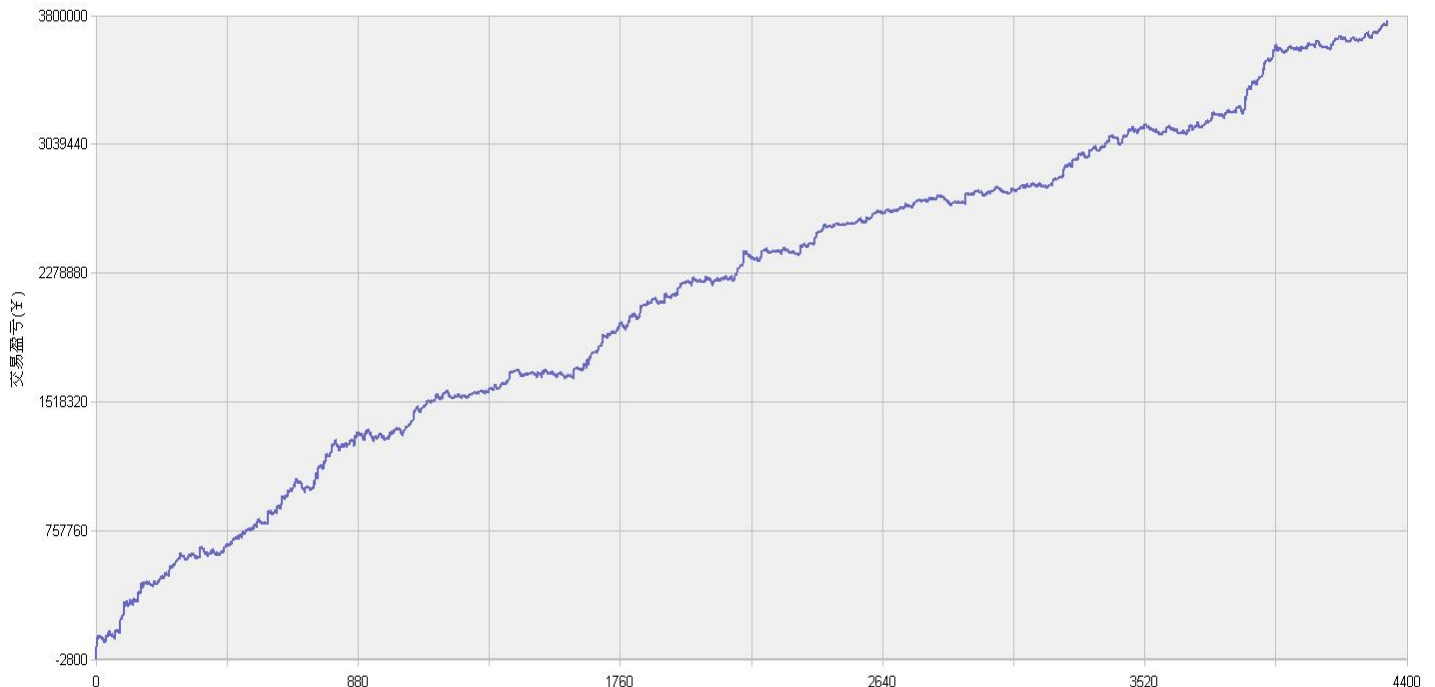

153号新纪元期货大厦

模型名称: 北斗系列 “天璇” “天权” 股指程序化策略  
模型分类: 3分钟周期隔夜 5分钟周期隔夜  
目前版本: v3.0

### 历史测试效果 (交易开拓者):

初始资金: 100万 仓位: 固定开仓 两个策略各一手  
测试时间: 2010/4/16-2013/10/14 手续费标准: 万分之1 滑点: 0.2点  
期末权益: 4437888.8 交易次数: 4063 次  
胜率: 48.98% 平均盈利/平均亏损: 5413/3394  
盈亏比: 1.59 最大回撤: 3.2%

初始资金 100 万, 起始日期: 2010年4月16日 截止 2013年10月15日, 总盈利: 3735215.8  
总权益: 4735215.8元。

### 模型历史收益率曲线

交易盈亏曲线图

一 今日模型交易情况:

交易信号图:

三分钟策略

五分钟策略