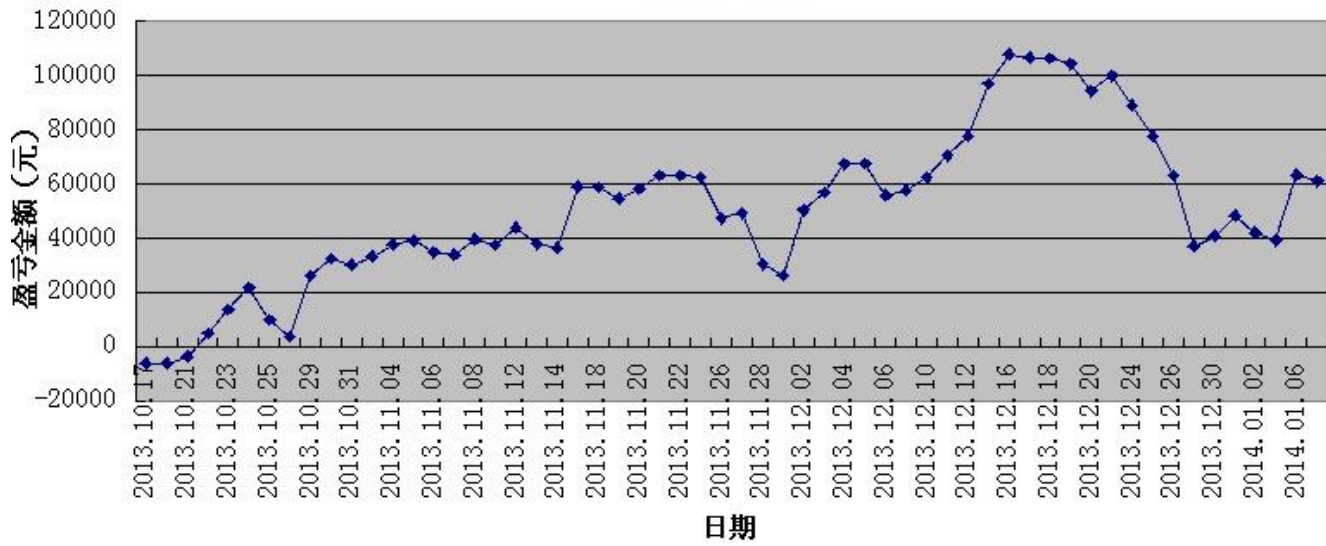

### 五分钟策略

股指	IF1401	09点30分	买入开仓	1手	价位	2225.0
股指	IF1401	10点00分	卖出平仓	1手	价位	2234.0
股指	IF1401	10点00分	卖出开仓	1手	价位	2234.0
股指	IF1401	10点15分	买入平仓	1手	价位	2236.4
股指	IF1401	10点15分	买入开仓	1手	价位	2236.4
股指	IF1401	13点05分	卖出平仓	1手	价位	2244.6
股指	IF1401	13点35分	买入开仓	1手	价位	2241.8
股指	IF1401	15点10分	卖出平仓	1手	价位	2242.8

## 三 今日盈亏情况:

三分钟策略      平仓盈亏 -7800 持仓盈亏 +600

五分钟策略      平仓盈亏 +4740

### 今日持仓情况:

三分钟策略      IF1401 多单 1手 价位 2239.4

五分钟策略      日内策略 无持仓

累计盈亏图示