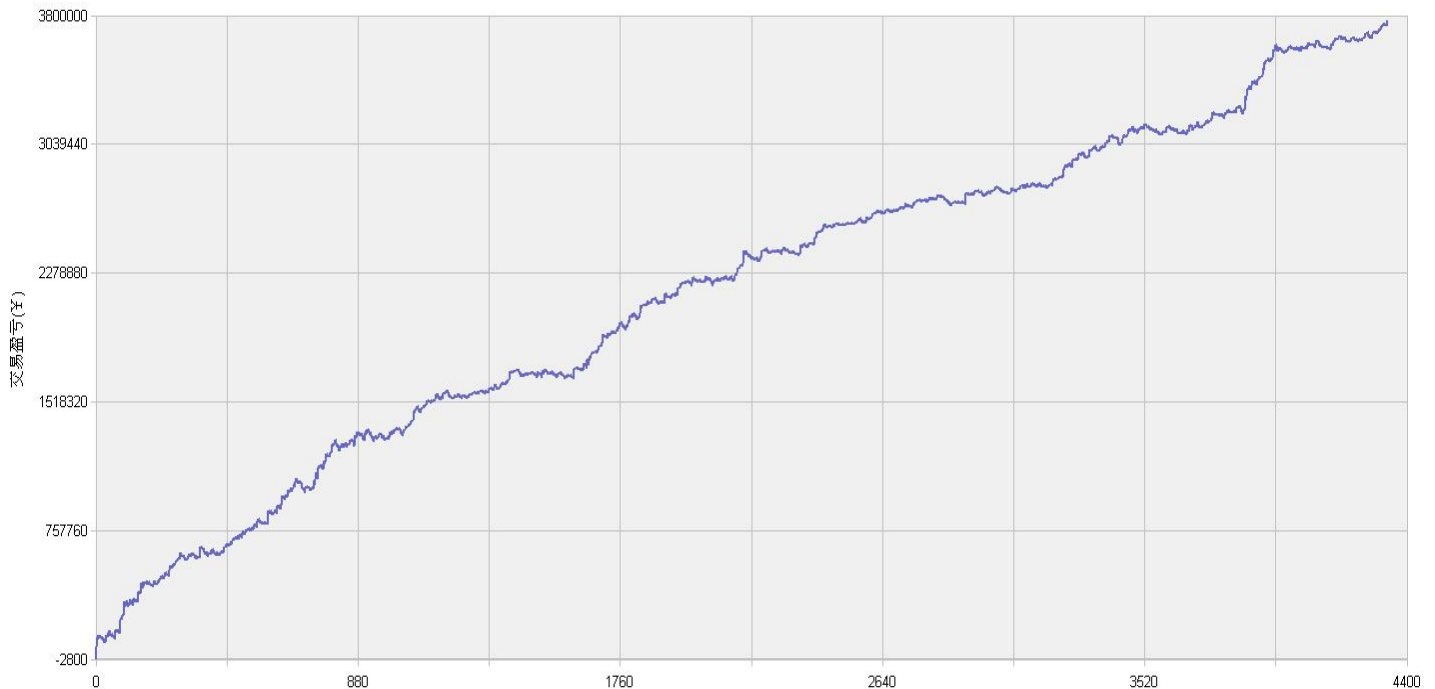

新纪元期指北斗系列程序化交易日报 2014年2月25日

模型品种：北斗系列程序化策略组合

“天璇” V3.0股指3分钟周期隔夜

“天权” V3.0股指5分钟周期日内

说明：

“北斗”程序化交易系列模型，取义于市场趋势波动所闪现出来的交易机会，在每日开盘瞬间或者日内趋势呈现时立即给出当日交易点位。适用于国内金融、商品期货交易，使用1分钟，3分钟，5分钟，15分钟，30分钟交易周期，本系统采取平仓反手交易和短时无仓并存的交易方式，适用于具有一定资金规模的中短线交易者。

153号新纪元期货大厦

模型名称: 北斗系列 “天璇” “天权” 股指程序化策略
模型分类: 3分钟周期隔夜 5分钟周期隔夜
目前版本: v3.0

历史测试效果 (交易开拓者):

初始资金: 100万 仓位: 固定开仓 两个策略各一手
测试时间: 2010/4/16-2013/10/14 手续费标准: 万分之1 滑点: 0.2点
期末权益: 4437888.8 交易次数: 4063 次
胜率: 48.98% 平均盈利/平均亏损: 5413/3394
盈亏比: 1.59 最大回撤: 3.2%

初始资金 100 万, 起始日期: 2010年4月16日 截止 2013年10月15日, 总盈利: 3735215.8
总权益: 4735215.8元。

模型历史收益率曲线

交易盈亏曲线图

一 今日模型交易情况:

交易信号图:

三分钟策略

五分钟策略

二 今日成交情况: