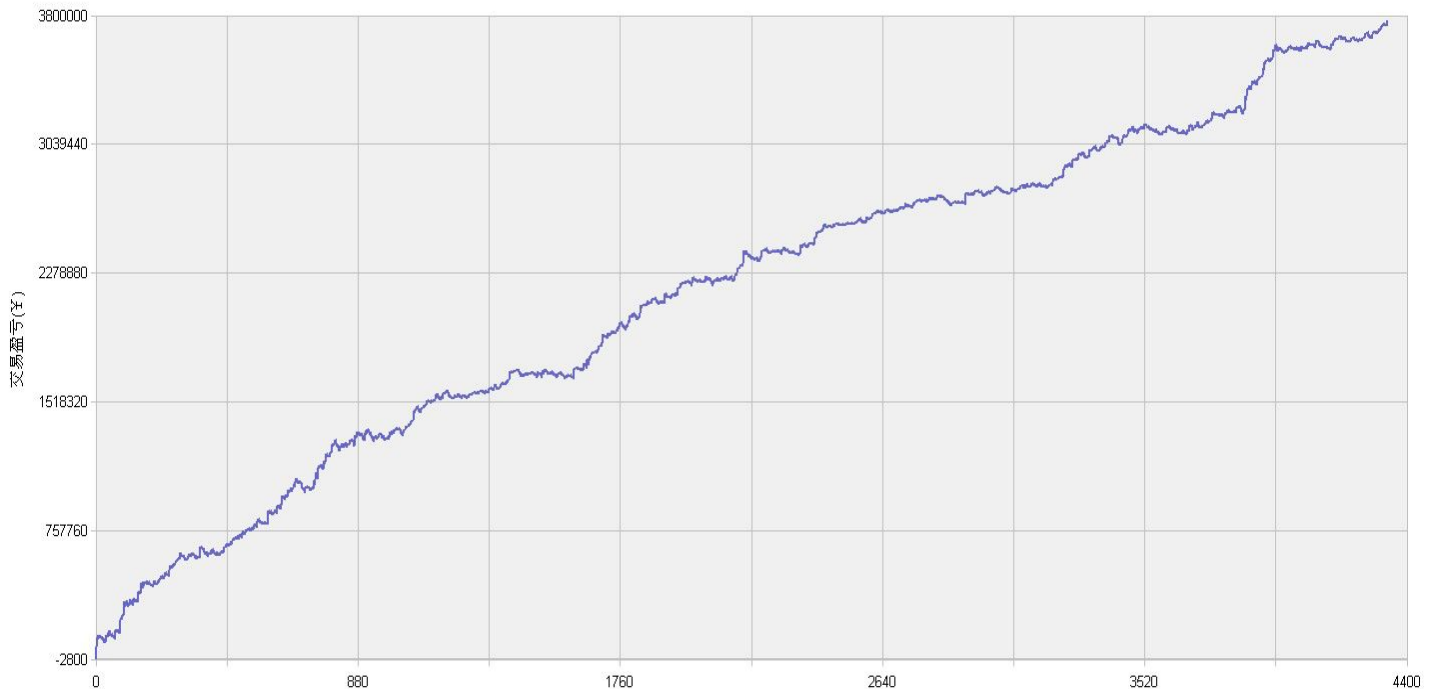

新纪元期指北斗系列程序化交易日报 2014年03月10日

模型品种：北斗系列程序化策略组合

“天璇” V3.0股指3分钟周期隔夜

“天权” V3.0股指5分钟周期日内

说明：

“北斗”程序化交易系列模型，取义于市场趋势波动所闪现出来的交易机会，在每日开盘瞬间或者日内趋势呈现时立即给出当日交易点位。适用于国内金融、商品期货交易，使用1分钟，3分钟，5分钟，15分钟，30分钟交易周期，本系统采取平仓反手交易和短时无仓并存的交易方式，适用于具有一定资金规模的中短线交易者。

153号新纪元期货大厦

模型名称: 北斗系列 “天璇” “天权” 股指程序化策略  
模型分类: 3分钟周期隔夜 5分钟周期隔夜  
目前版本: v3.0

### 历史测试效果 (交易开拓者):

初始资金: 100万 仓位: 固定开仓 两个策略各一手  
测试时间: 2010/4/16-2013/10/14 手续费标准: 万分之1 滑点: 0.2点  
期末权益: 4437888.8 交易次数: 4063 次  
胜率: 48.98% 平均盈利/平均亏损: 5413/3394  
盈亏比: 1.59 最大回撤: 3.2%

初始资金 100 万, 起始日期: 2010年4月16日 截止 2013年10月15日, 总盈利: 3735215.8  
总权益: 4735215.8元。

### 模型历史收益率曲线

交易盈亏曲线图

一 今日模型交易情况:

交易信号图:

三分钟策略

五分钟策略

二 今日成交情况:

三分钟策略	股指 IF1403	14点51分	买入平仓	1手	价位 2072.2
	股指 IF1403	14点51分	买入开仓	1手	价位 2072.2
	股指 IF1403	15点03分	卖出平仓	1手	价位 2065.2
	股指 IF1403	15点03分	卖出开仓	1手	价位 2065.2