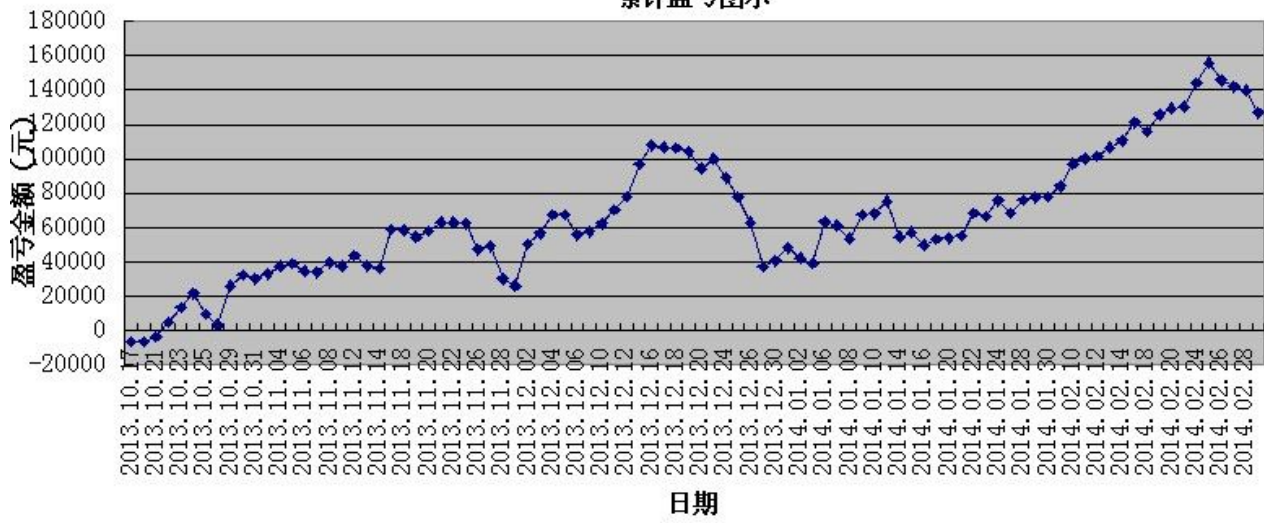

初始资金 100 万, 起始日期: 2010年4月16日 截止 2013年10月15日, 总盈利: 3735215.8
总权益: 4735215.8元。

模型历史收益率曲线

交易盈亏曲线图

一 今日模型交易情况:

交易信号图:

三分钟策略

五分钟策略

二 今日成交情况:

三分钟策略	股指 IF1403	14点06分	卖出平仓	1手	价位 2159.8
	股指 IF1403	14点33分	买入开仓	1手	价位 2165.4

五分钟策略	股指 IF1403	10点40分	卖出开仓	1手	价位 2171.6
	股指 IF1403	13点10分	买入平仓	1手	价位 2175.4
	股指 IF1403	13点10分	买入开仓	1手	价位 2175.4
	股指 IF1403	14点05分	卖出平仓	1手	价位 2159.4
	股指 IF1403	14点05分	卖出开仓	1手	价位 2159.4
	股指 IF1403	14点55分	买入平仓	1手	价位 2167.8

三 今日盈亏情况:

三分钟策略 平仓盈亏 -3360 持仓盈亏 -540

五分钟策略 平仓盈亏 -8460

今日持仓情况:

三分钟策略 IF1403 多单 1手 价位 2165.4

五分钟策略 日内策略 无持仓

累计盈亏图示

免责声明