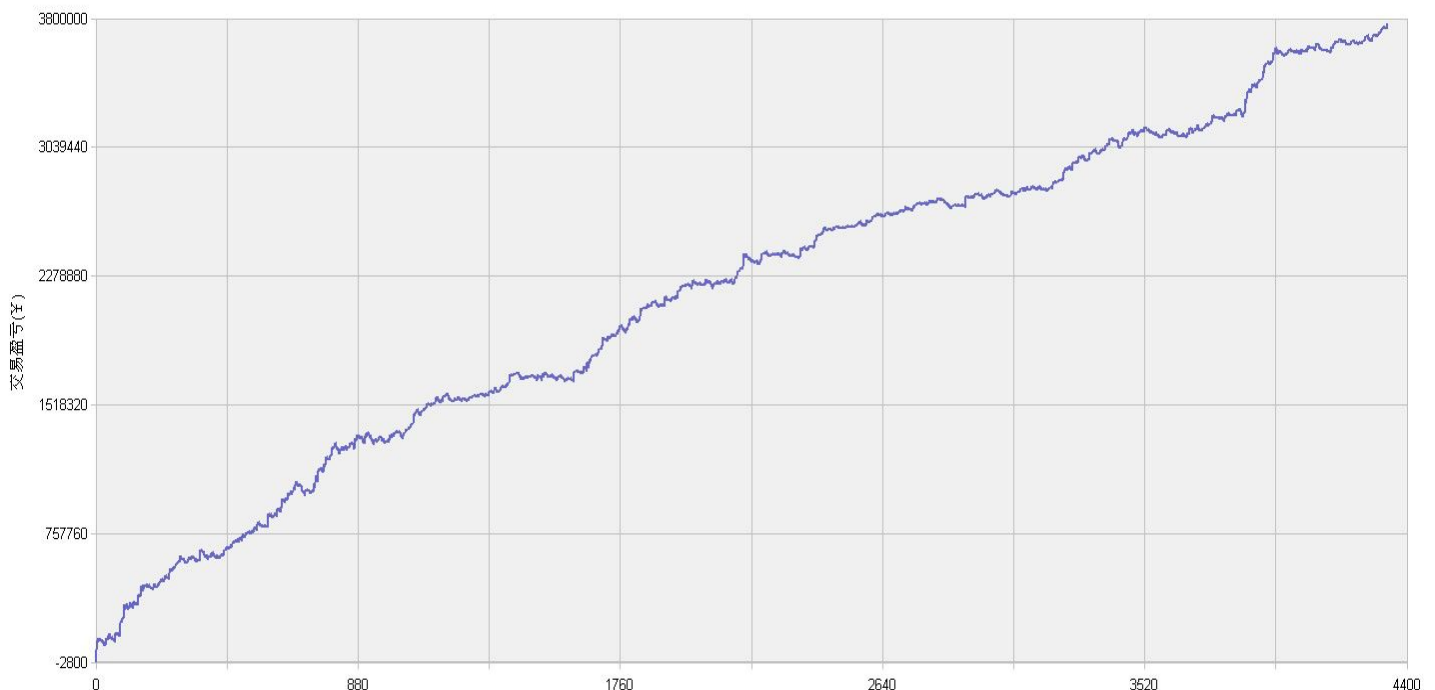

新纪元期指北斗系列程序化交易日报 2014年03月03日

模型品种：北斗系列程序化策略组合

“天璇” V3.0股指3分钟周期隔夜

“天权” V3.0股指5分钟周期日内

说明：

“北斗”程序化交易系列模型，取义于市场趋势波动所闪现出来的交易机会，在每日开盘瞬间或者日内趋势呈现时立即给出当日交易点位。适用于国内金融、商品期货交易，使用1分钟，3分钟，5分钟，15分钟，30分钟交易周期，本系统采取平仓反手交易和短时无仓并存的交易方式，适用于具有一定资金规模的中短线交易者。

欢迎投资者交流策略，提出策略定制化要求

新纪元期货研究所
量化投资事业部
联系电话：
0516-83831139
电子邮件：
1303693655@qq.com
地址：江苏徐州市淮海东路
153号新纪元期货大厦

模型名称: 北斗系列 “天璇” “天权” 股指程序化策略
模型分类: 3分钟周期隔夜 5分钟周期隔夜
目前版本: v3.0

历史测试效果 (交易开拓者):

初始资金: 100万仓位: 固定开仓 两个策略各一手
测试时间: 2010/4/16-2013/10/14 手续费标准: 万分之1 滑点: 0.2点
期末权益: 4437888.8 交易次数: 4063 次
胜率: 48.98% 平均盈利/平均亏损: 5413/3394
盈亏比: 1.59 最大回撤: 3.2%

初始资金 100 万, 起始日期: 2010年4月16日 截止 2013年10月15日, 总盈利: 3735215.8
总权益: 4735215.8元。

模型历史收益率曲线

交易盈亏曲线图

一 今日模型交易情况:

交易信号图:

三分钟策略

五分钟策略

二 今日成交情况:

三分钟策略	股指 IF1403	14点06分	卖出平仓	1手	价位 2159.8
	股指 IF1403	14点33分	买入开仓	1手	价位 2165.4

五分钟策略	股指 IF1403	10点40分	卖出开仓	1手	价位 2171.6
	股指 IF1403	13点10分	买入平仓	1手	价位 2175.4
	股指 IF1403	13点10分	买入开仓	1手	价位 2175.4
	股指 IF1403	14点05分	卖出平仓	1手	价位 2159.4
	股指 IF1403	14点05分	卖出开仓	1手	价位 2159.4
	股指 IF1403	14点55分	买入平仓	1手	价位 2167.8